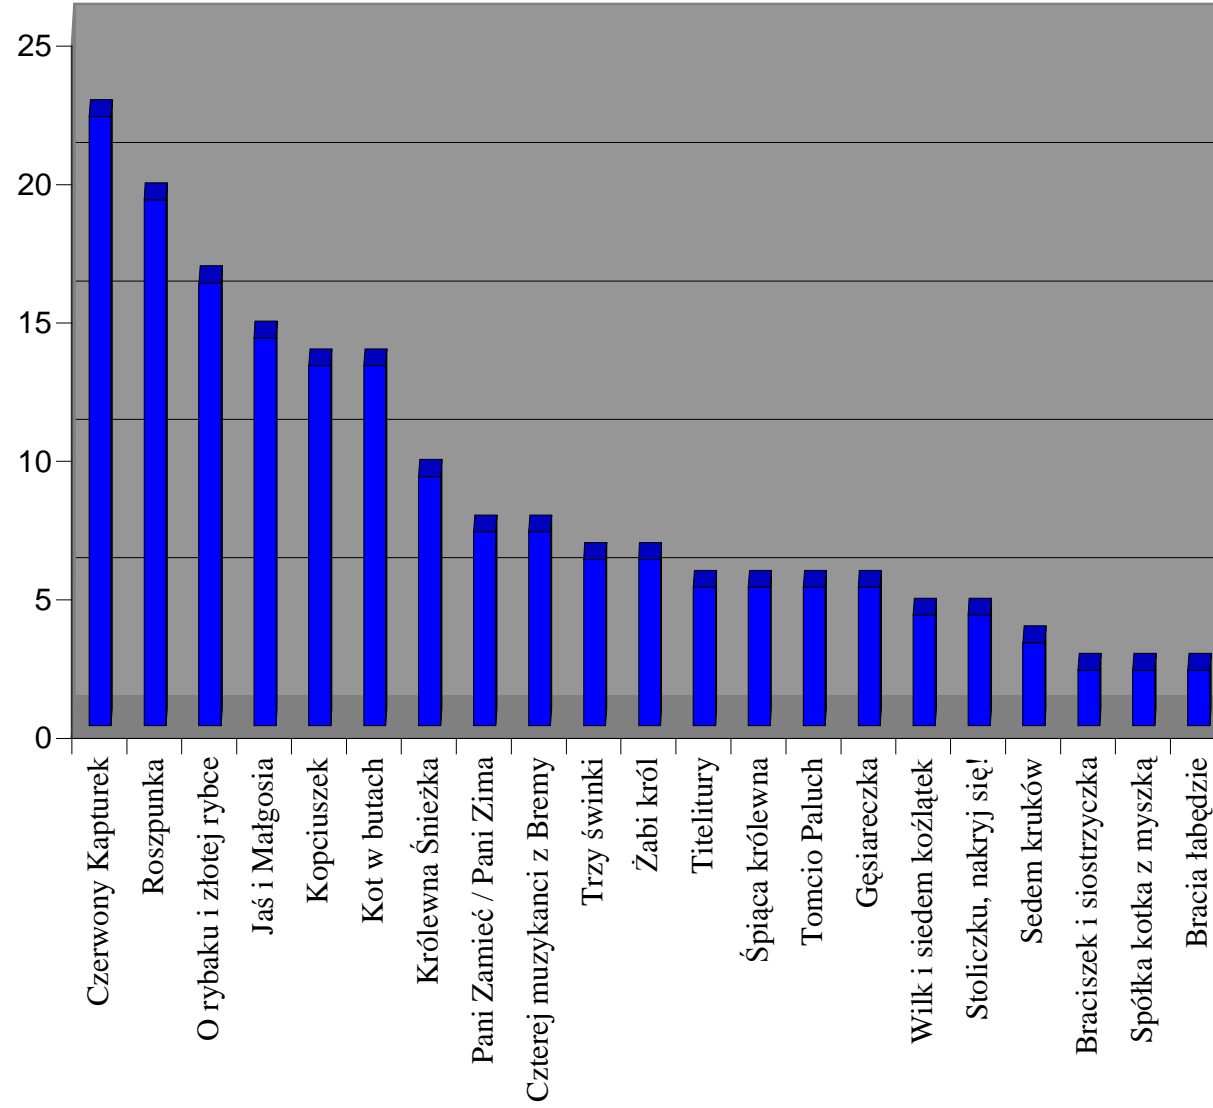

Wykr. 1. Nadesłane prace według kategorii wiekowych.

Wykr. 2. Najczęściej wybierane baśnie.

■ Czerwony Kapturek	■ Roszpunka	■ Jaś i Małgosia
■ Kopciuszek	■ Królewna Śnieżka	■ O rybaku i złotej rybce
■ Pani Zameć / Pani Zima	■ Cztorej muzykanci z Bremy	■ Żabi król
■ Kot w butach	■ Titelitury	■ Śpiąca królewna
■ Braciszek i siostrzyczka	■ Trzy świnki	■ Tomcio Paluch
■ Wilk i siedem kozłatek	■ Gęsiareczka	■ Stoliczku, nakryj się!
■ Sześciu zawsze da radę	■ Spółka kotka z myszką	■ Sedem kruków
■ Dwunastu braci	■ Duch w butelce	■ Gwiazdne talary
■ Woda życia	■ Bracia łąbędzie	■ Kuma Śmierć
■ Król Drozдобrody	■ O chłopcu, który nie wiedział co to strach	

Wykr. 3. Najczęściej wybierane baśnie w klasach I-III.

Wykr. 4. Najczęściej wybierane baśnie w klasach IV-VI.

Wykr. 5. Najczęściej wybierane baśnie w gimnazjum.