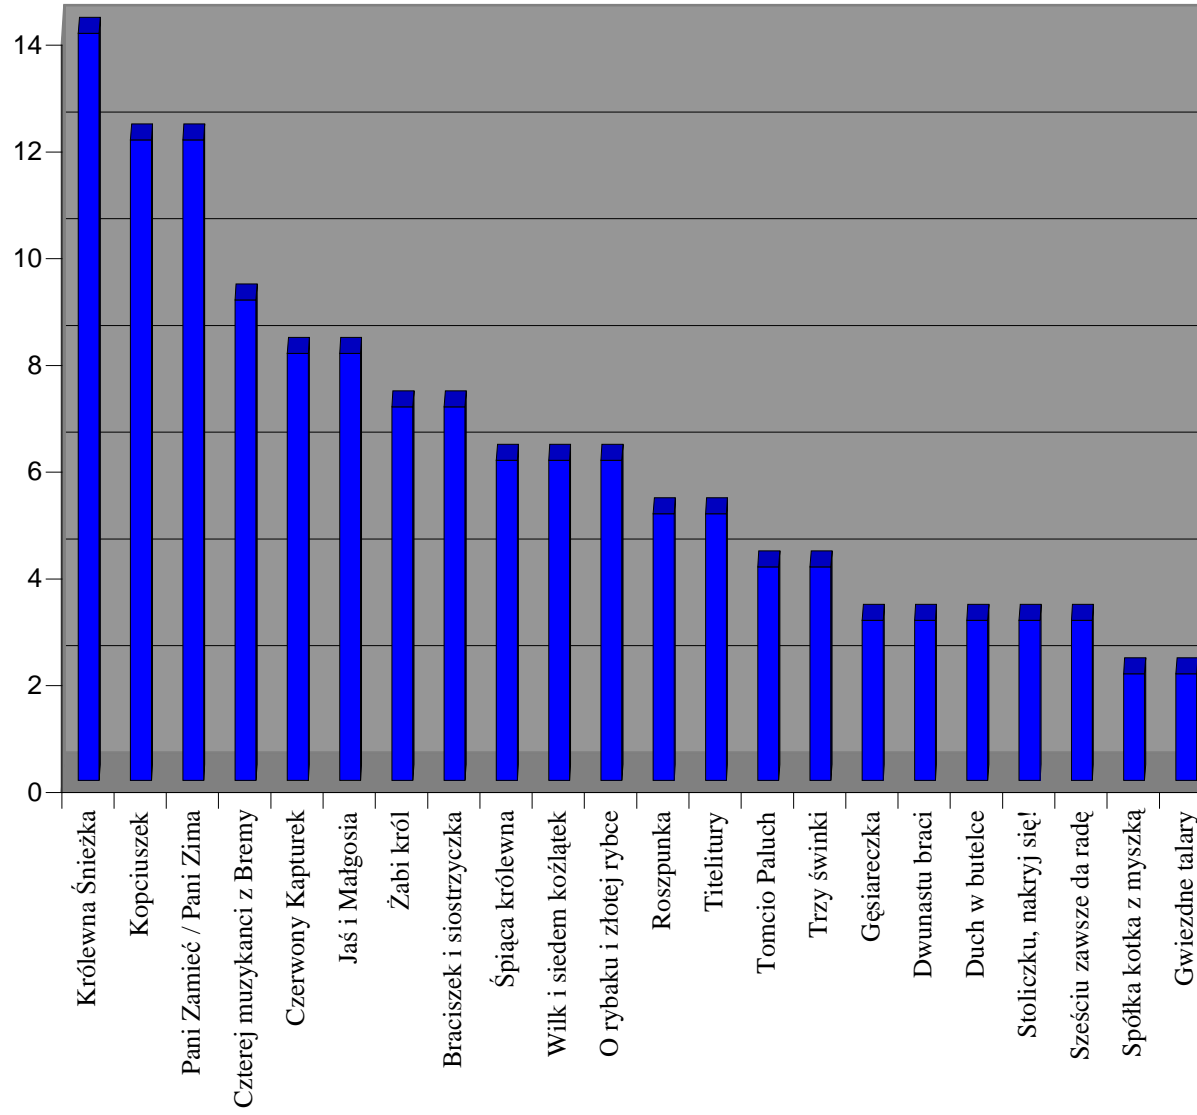

Wykr. 1. Nadesłane prace według kategorii wiekowych.

Wykr. 2. Najczęściej wybierane baśnie.

■ Czerwony Kapturek	■ Roszpunka	■ Jaś i Małgosia
■ Kopciuszek	■ Królewna Śnieżka	■ O rybaku i złotej rybce
■ Pani Zameć / Pani Zima	■ Cztorej muzykanci z Bremy	■ Żabi król
■ Kot w butach	■ Titelitury	■ Śpiąca królewna
■ Braciszek i siostrzyczka	■ Trzy świnki	■ Tomcio Paluch
■ Wilk i siedem kozłatek	■ Gęsiareczka	■ Stoliczku, nakryj się!
■ Sześciu zawsze da radę	■ Spółka kotka z myszką	■ Sedem kruków
■ Dwunastu braci	■ Duch w butelce	■ Gwiazdne talary
■ Woda życia	■ Bracia łąbędzie	■ Kuma Śmierć
■ Król Drozдобrody	■ O chłopcu, który nie wiedział co to strach	

Wykr. 3. Najczęściej wybierane baśnie w klasach I-III.

Wykr. 4. Najczęściej wybierane baśnie w klasach IV-VI.

Wykr. 5. Najczęściej wybierane baśnie w gimnazjum.