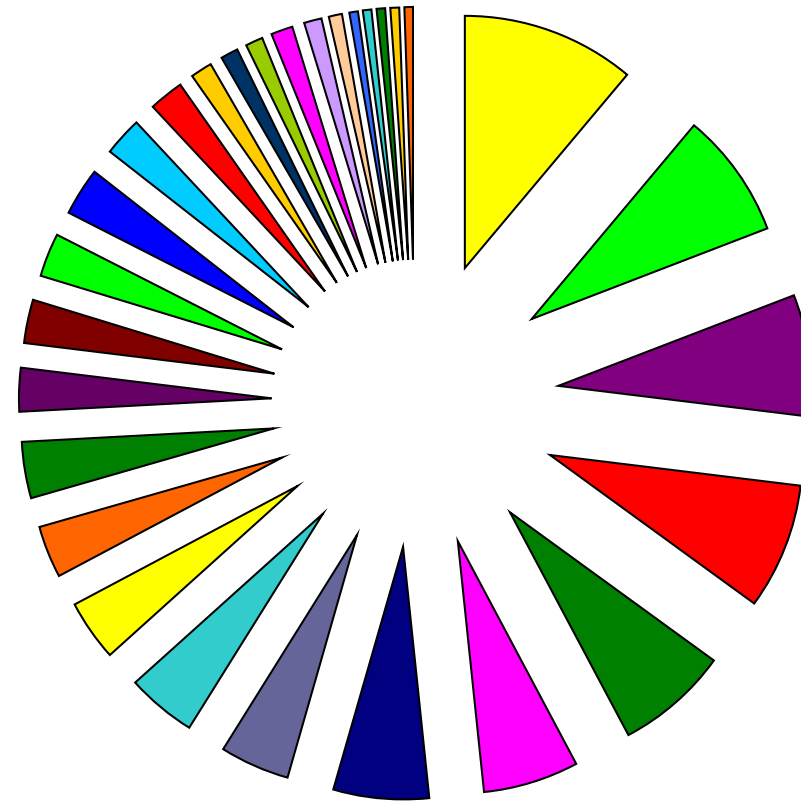

Wykr. 1. Nadesłane prace według kategorii wiekowych.

Wykr. 2. Najczęściej wybierane baśnie.

■ Czerwony Kapturek	■ Roszpunka	■ Jaś i Małgosia
■ Kopciuszek	■ Królewna Śnieżka	■ O rybaku i złotej rybce
■ Pani Zameć / Pani Zima	■ Cztorej muzykanci z Bremy	■ Żabi król
■ Kot w butach	■ Titelitury	■ Śpiąca królewna
■ Braciszek i siostrzyczka	■ Trzy świnki	■ Tomcio Paluch
■ Wilk i siedem kozłatek	■ Gęsiareczka	■ Stoliczku, nakryj się!
■ Sześciu zawsze da radę	■ Spółka kotka z myszką	■ Sedem kruków
■ Dwunastu braci	■ Duch w butelce	■ Gwiazdne talary
■ Woda życia	■ Bracia łąbędzie	■ Kuma Śmierć
■ Król Drozдобrody	■ O chłopcu, który nie wiedział co to strach	

Wykr. 3. Najczęściej wybierane baśnie w klasach I-III.

Wykr. 4. Najczęściej wybierane baśnie w klasach IV-VI.

Wykr. 5. Najczęściej wybierane baśnie w gimnazjum.